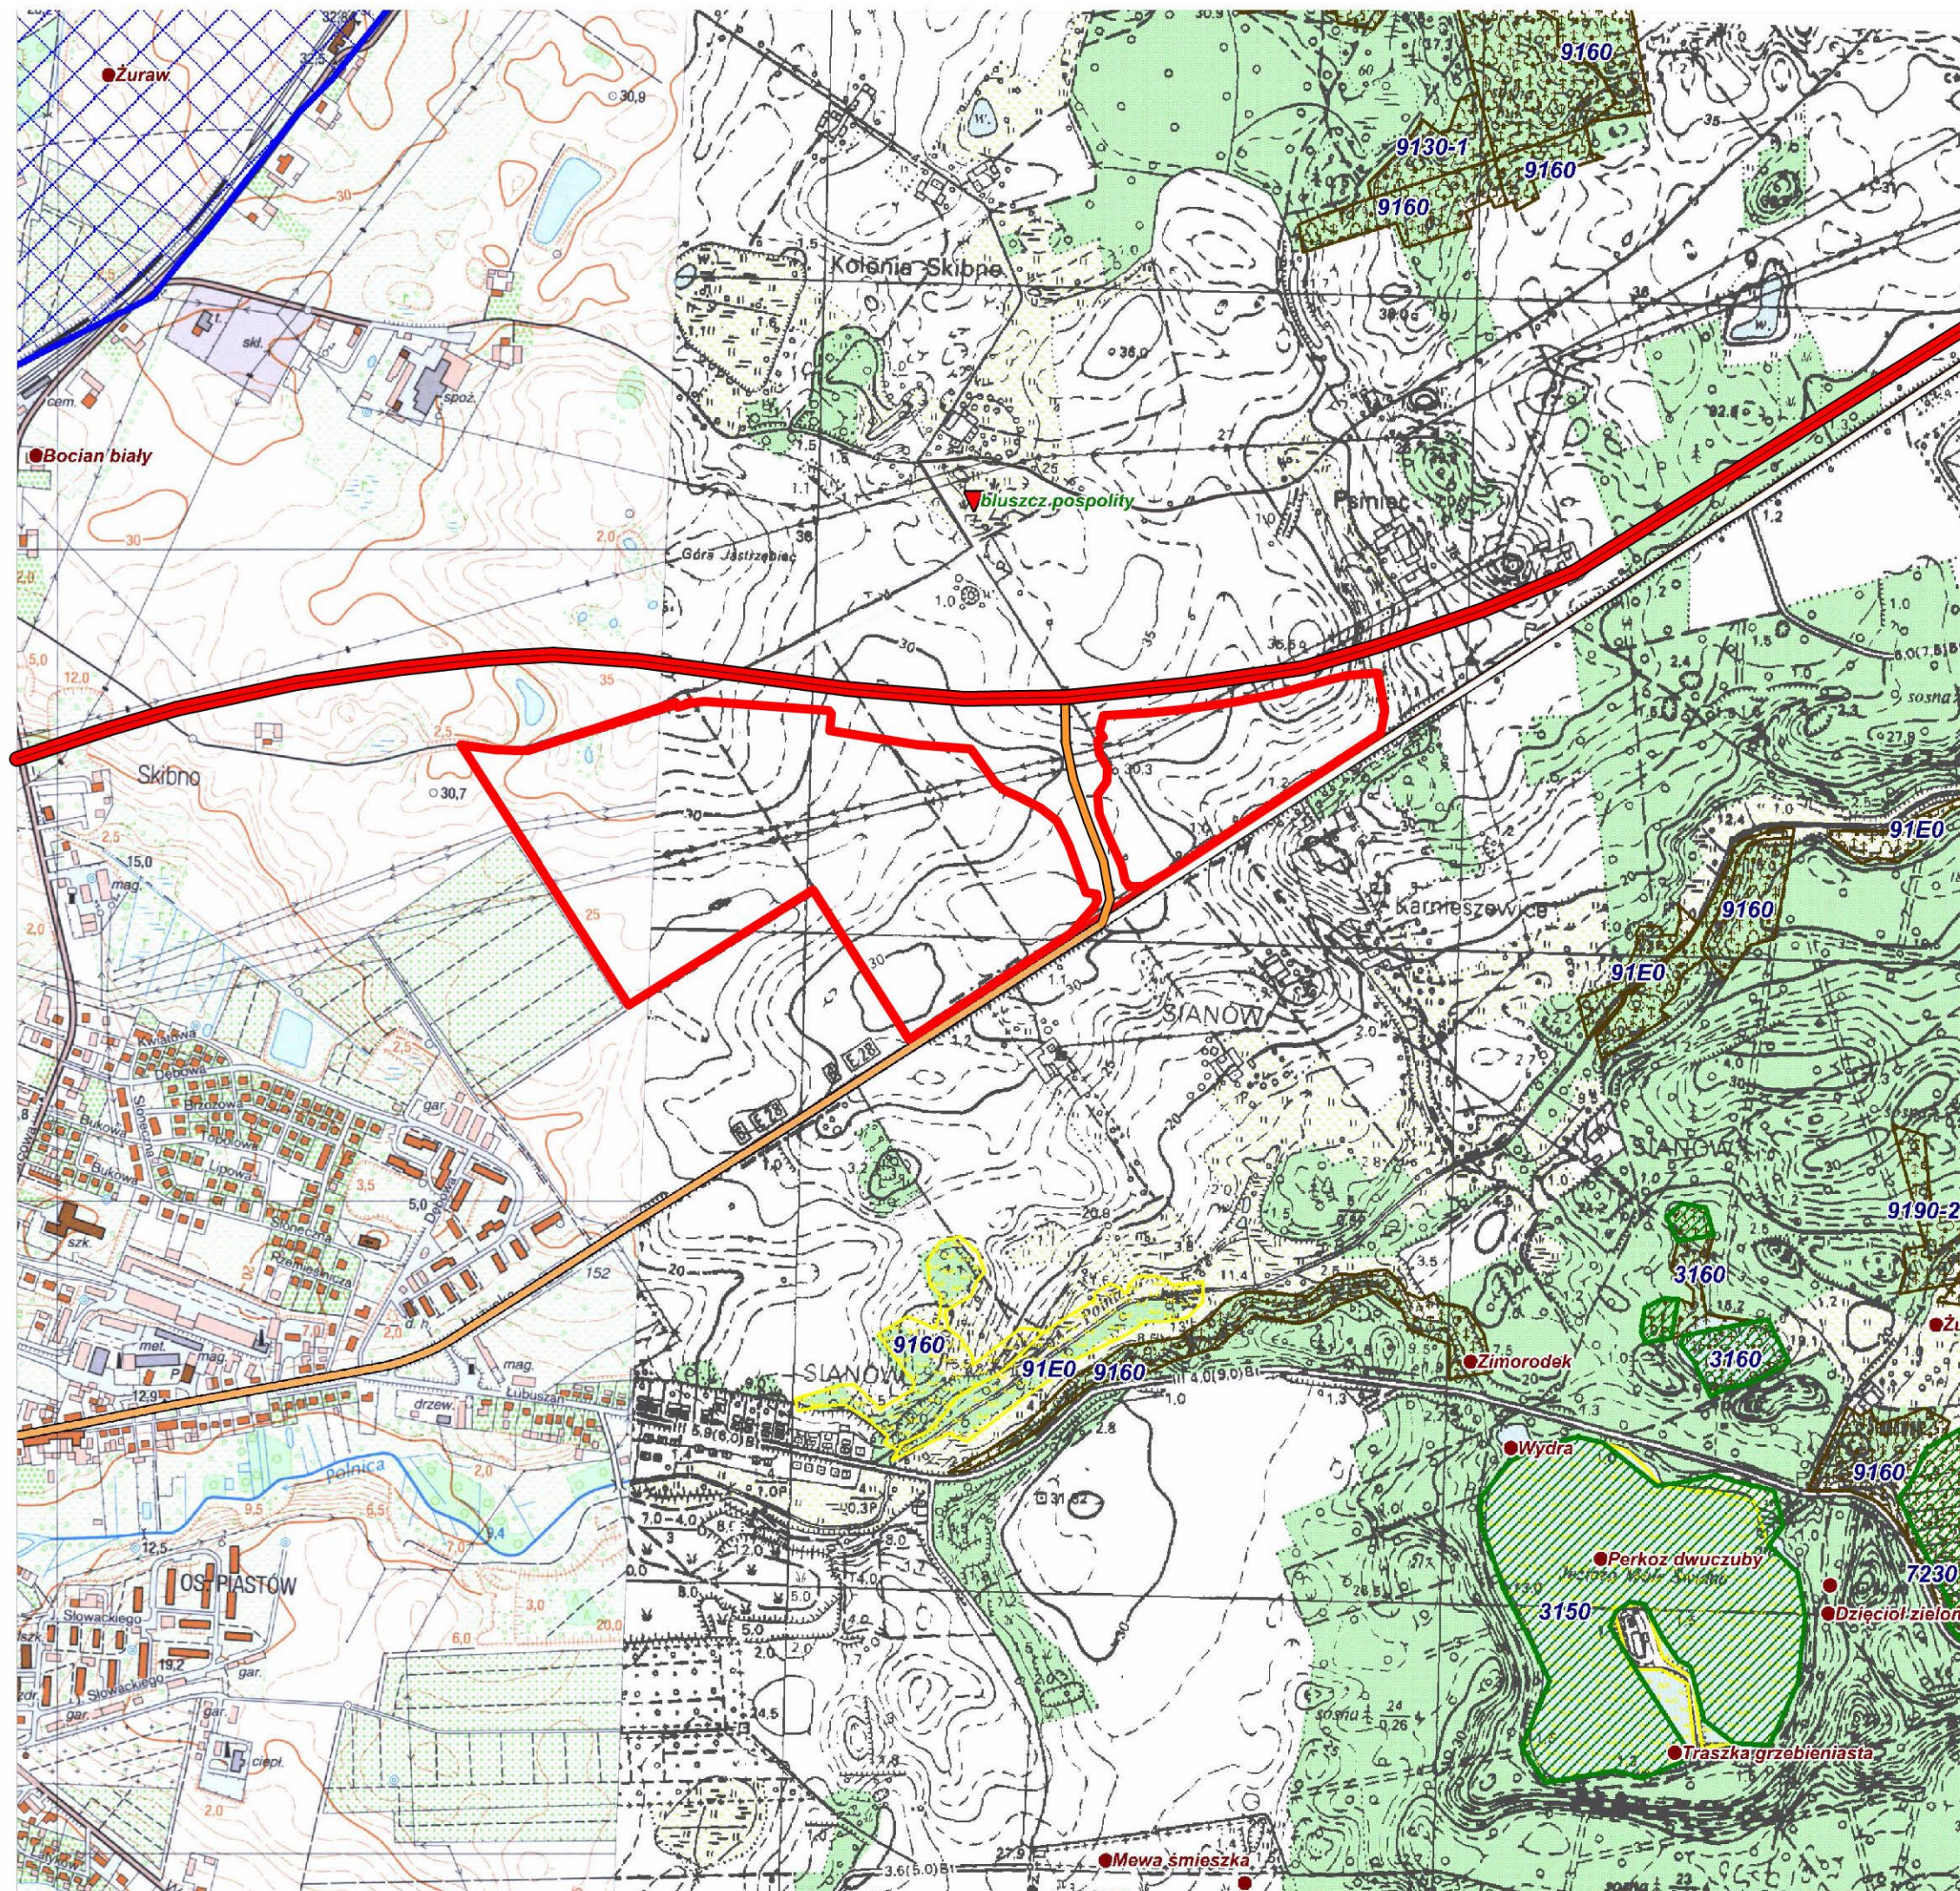

PROGNOZA ODDZIAŁYWANIA NA ŚRODOWISKO
 MIEJSCOWEGO PLANU ZAGOSPODAROWANIA
 PRZESTRZENNEGO
 GMINY I MIASTA SIANÓW
 W CZĘŚCI OBRĘBÓW SIANÓW 1 ORAZ SKIBNO
 ANALIZA TERENÓW SĄSIEDNICH - SKIBNO

-  GRANICA OBSZARU OPRACOWANIA PLANU
-  GRANICA OBSZARU CHRONIONEGO KRAJOBRAZU "Koszaliński Pas Nadmorski"
-  GRANICA ISTNIEJĄCEGO UŻYTKU EKOLOGICZNEGO
-  9160 GRANICA CENNYCH OBSZARÓW I SIEDLISK PRZYRODNICZYCH - kod siedliska
-  91E0 GRANICA CENNYCH SIEDLISK LASOWYCH - kod siedliska
-  *Bluszcz pospolity* STANOWISKA GATUNKÓW CENNEJ I CHRONIONEJ FLORY - nazwa gatunku
-  *Rudzik* STANOWISKA GATUNKÓW CENNEJ I CHRONIONEJ FAUNY - nazwa gatunku
-  DROGA KRAJOWA
-  DROGA EKSPRESOWA