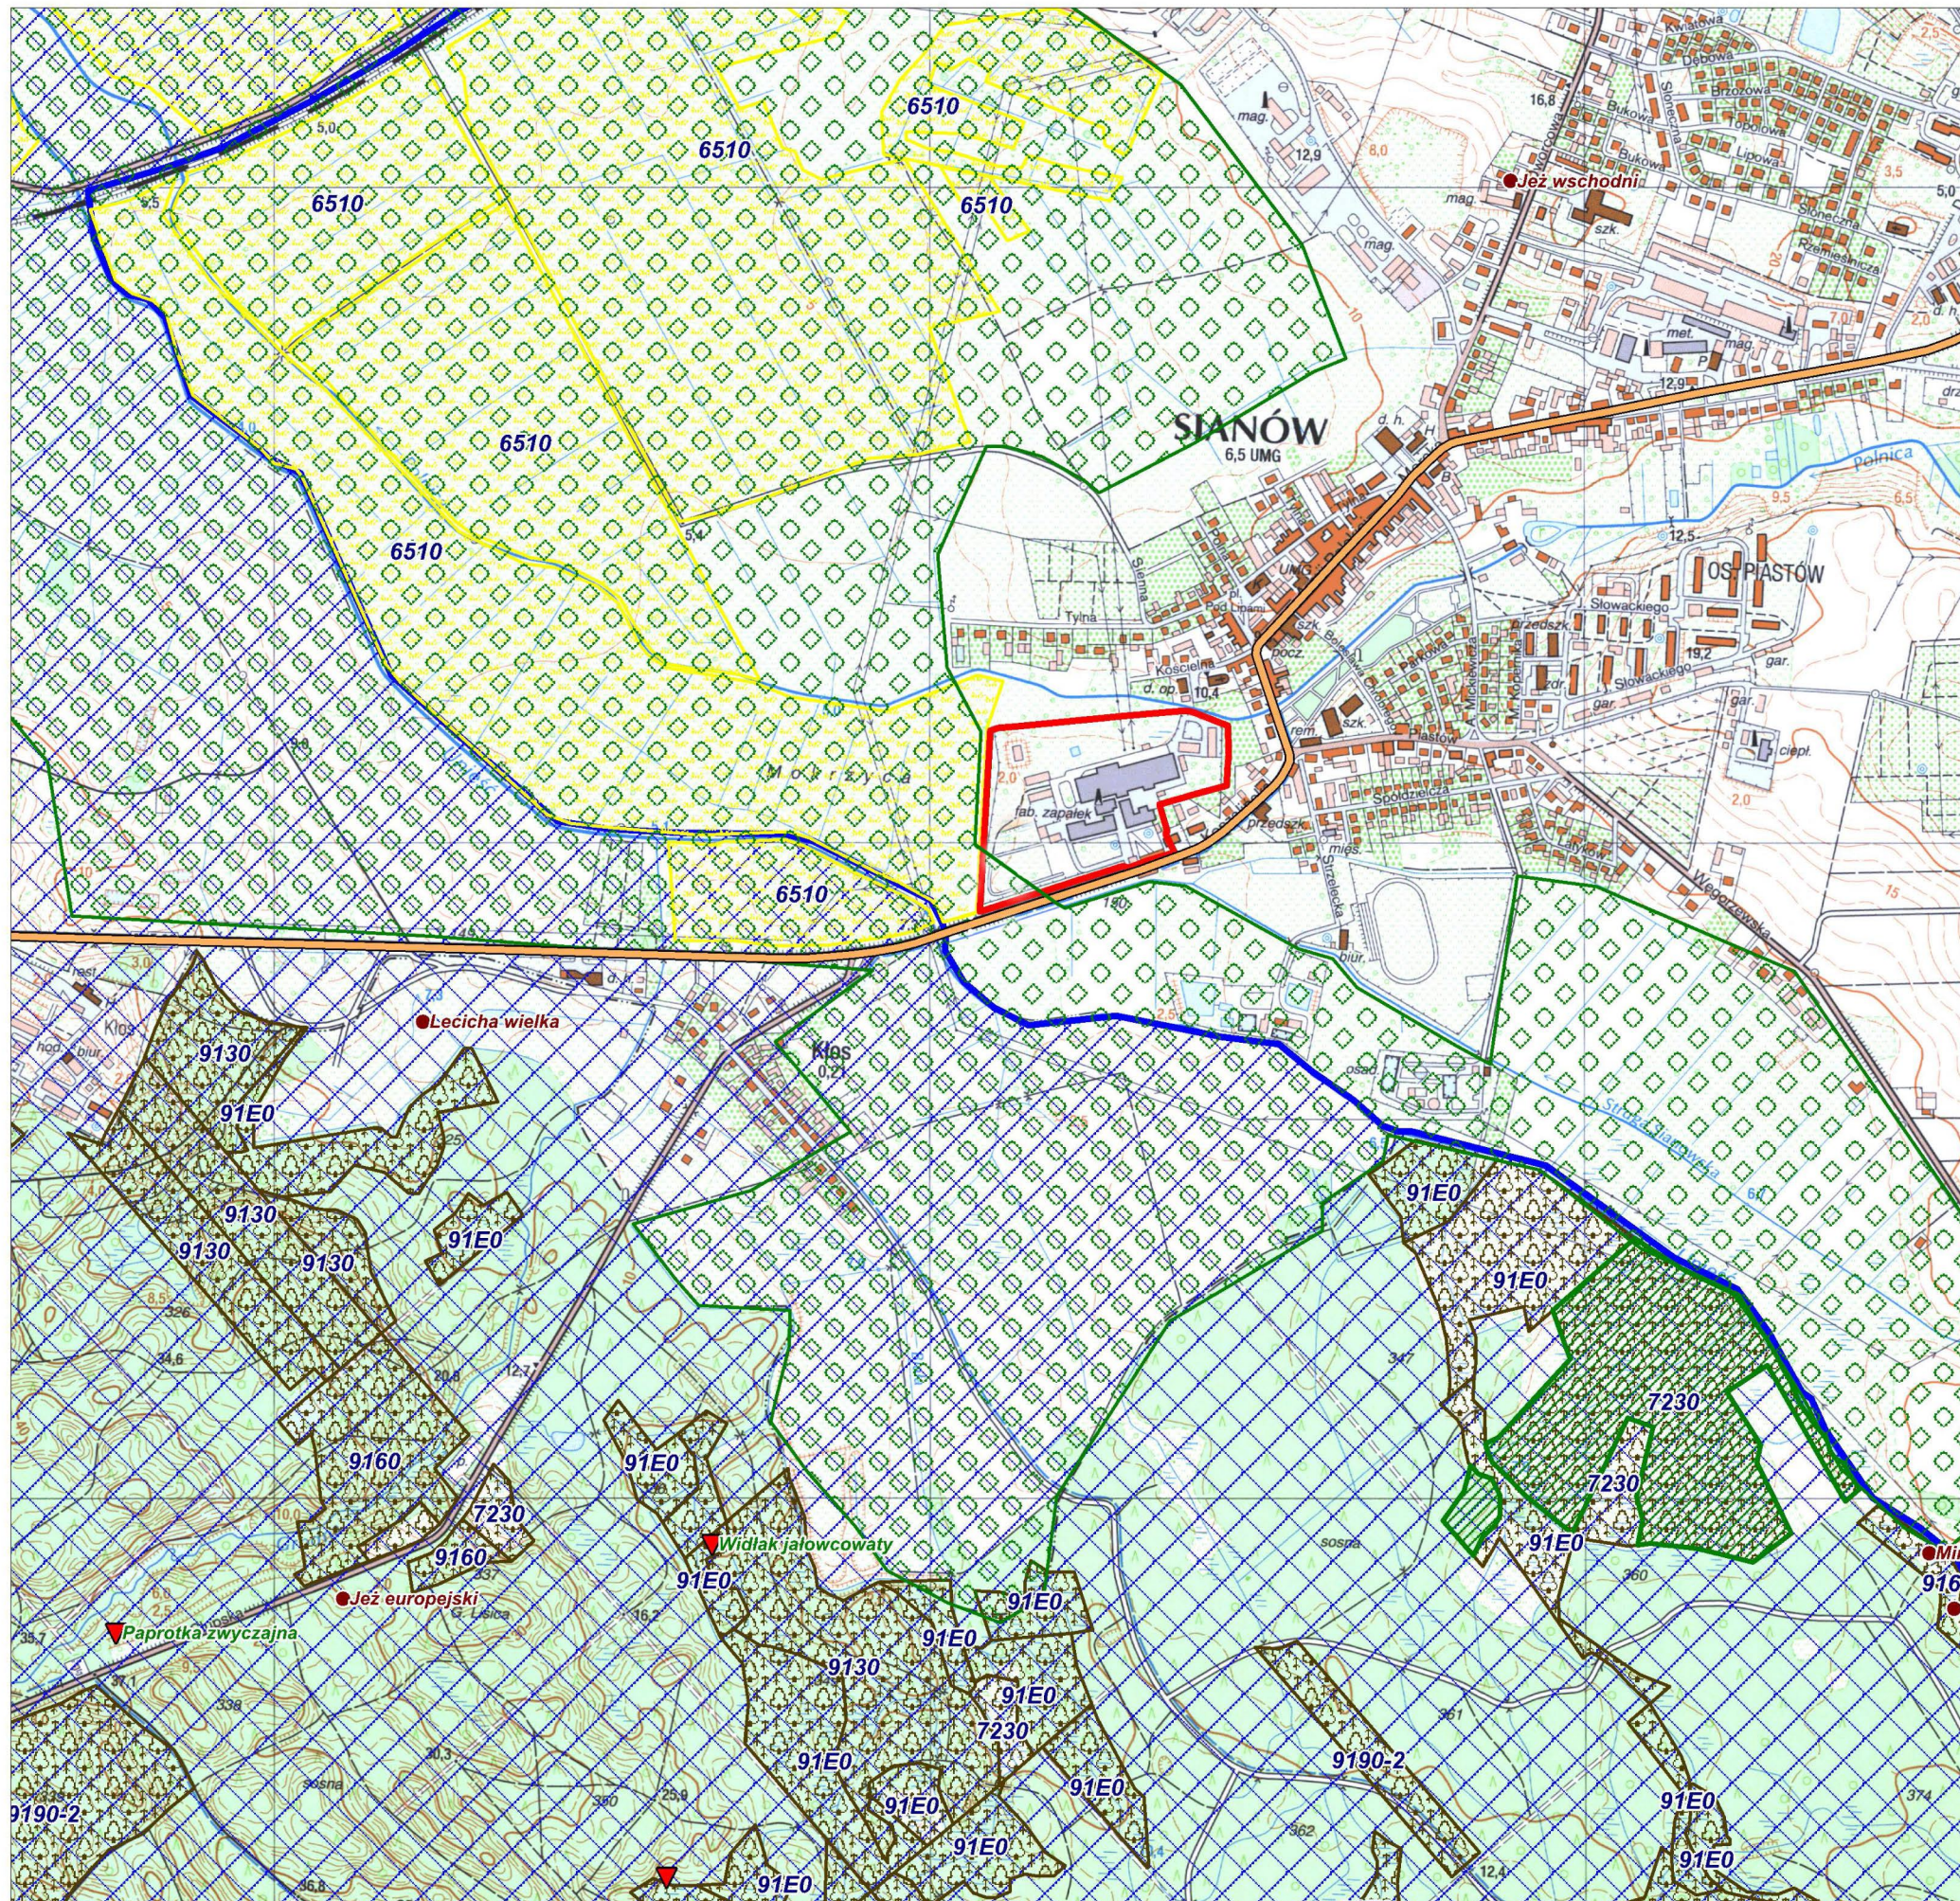

PROGNOZA ODDZIAŁYWANIA NA ŚRODOWISKO
 MIEJSCOWEGO PLANU ZAGOSPODAROWANIA
 PRZESTRZENNEGO
 GMINY I MIASTA SIANÓW
 W CZĘŚCI OBRĘBÓW SIANÓW 1 ORAZ SKIBNO
 ANALIZA TERENÓW SĄSIEDNICZ - SIANÓW 1

-  GRANICA GMINY SIANÓW
-  GRANICA OBSZARU ZMIANY STUDYUM
-  GRANICA OBSZARU CHRONIONEGO KRAJOBRAZU "Koszaliński Pas Nadmorski"
-  GRANICA PROPONOWANEGO ZESPOŁU PRZYRODNICZO-KRAJOBRAZOWEGO "Unieskie Mokradła"
-  GRANICA ISTNIĄCEGO UŻYTKU EKOLOGICZNEGO
-  9160 GRANICA CENNYCH OBSZARÓW I SIEDLISK PRZYRODNICZYCH - kod siedliska
-  91E0 GRANICA CENNYCH SIEDLISK LASOWYCH - kod siedliska
-  Bluszcz pospolity STANOWISKA GATUNKÓW CENNEJ I CHRONIONEJ FLORY - nazwa gatunku
-  Rudzik STANOWISKA GATUNKÓW CENNEJ I CHRONIONEJ FAUNY - nazwa gatunku
- DROGA KRAJOWA